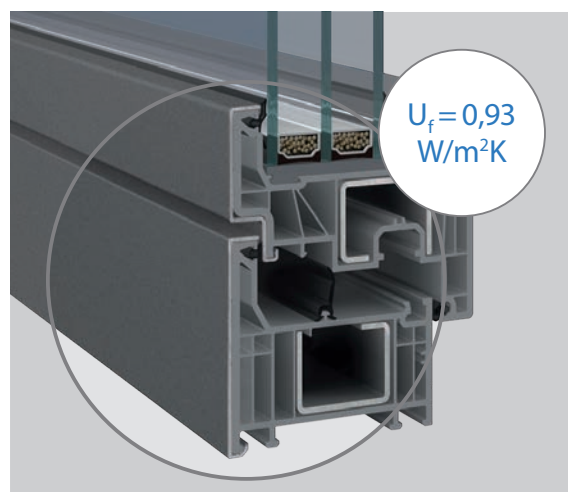

Elegante s hliníkovým krytím