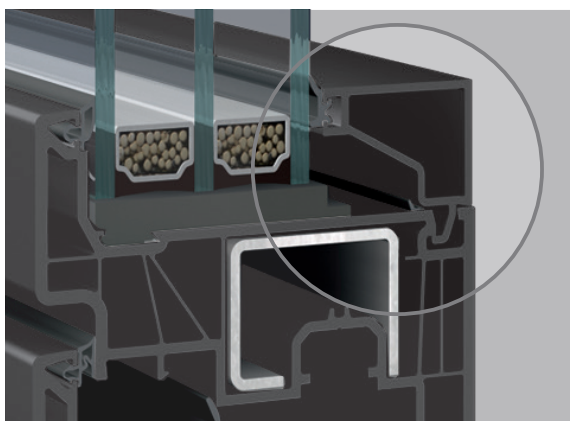

Elegantní, štíhlý, hranatý – technologie budoucnosti v designu nové generace

Okenní systém Elegante má vynikající tepelněizolační vlastnosti a díky recyklovanému jádru EcoPowerCore představuje ekologicky praktickou alternativu k hliníkovým oknům. Elegante přesvědčí i svým designem, a navíc se vyznačuje vynikající hodnotou tepelné izolace $U_f = 0,93 \text{ W/m}^2\text{K}$. Se stavební hloubkou 76 mm splňuje systém veškeré požadavky – jak pro novostavby, tak pro renovace.

Výjimečně štíhlý vzhled

Oceňovaný minimalistický design okenních profilů Elegante tvoří promyšlený systém: úzký, plošně lícovaný vzhled, hladké překryvy, nové hranaté zasklívací lišty a volitelně dodávané hliníkové kryty nebo vhodné dekory. Hliníkový vzhled okenních profilů dělá z Elegante okno nové generace.

Exkluzivně a futuristicky

Tak působí Elegante. A to nejen s hliníkovým opláštěním, ale i s každým módním odstínem – na výběr je ze 40 barevných fólií, vhodných pro všechny stavební styly. Široký barevný výběr umožňuje profilům Elegante trefit se do vkusu každého z nás.

Maximum světla

Okna s extrémně štíhlými profily Elegante vpouští do místnosti ještě více světla. Speciální technologie lepení umožňuje realizaci obzvláště velkých, a přesto stabilních oken, která vytvářejí krásně slunné interiéry.

Moderní pravoúhlá zasklívací lišta